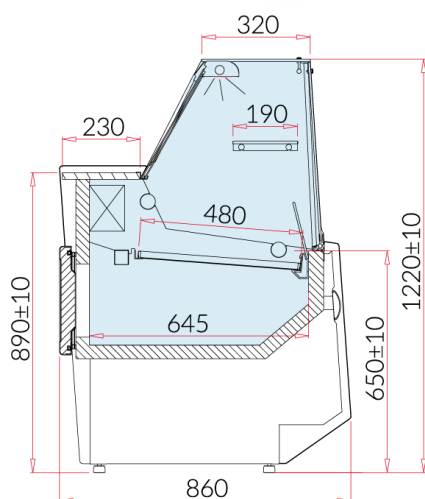

PICO / PICO DEEP

CHLADICÍ OBSLUŽNÁ VITRÍNA

- PICO statické provedení
- PICO DEEP dynamické provedení
- teplota +1 / +10 °C, digitální termostat
- vestavěný agregát
- výstavní plocha bílá
- snížená hloubka vitríny
- rovné čelní sklo napevno kotvené
- horní LED osvětlení

Typ	0,98	1,22	1,42	1,62	1,96	2,44
Celková délka (mm)	1060	1300	1500	1700	2040	2520
Příkon (W) PICO / PICO DEEP	287	287	290	365	365	450
Výst. plocha (m2) PICO / P.DEEP	0,5 / 0,55	0,6 / 0,7	0,7 / 0,8	0,8 / 0,9	1,0 / 1,1	1,25 / 1,4
Hmotnost (kg)	110	130	150	170	190	220
Okolní podmínky	+25°C / 60% RV					