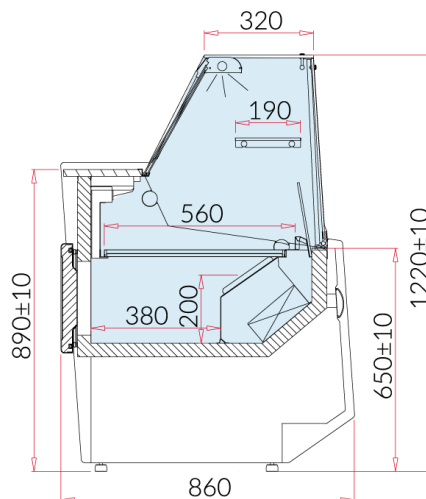

PICO / PICO DEEP

CHLADICÍ OBSLUŽNÁ VITRÍNA

- PICO statické provedení
- PICO DEEP dynamické provedení
- teplota +1 / +10 °C, digitální termostat
- vestavěný agregát
- výstavní plocha bílá
- snížená hloubka vitríny
- rovné čelní sklo napevno kotvené
- horní LED osvětlení

Typ	0,98	1,22	1,42	1,62	1,96	2,44
Celková délka (mm)	1060	1300	1500	1700	2040	2520
Příkon (W) PICO / PICO DEEP	287	287	290	365	365	450
Výst. plocha (m2) PICO / P.DEEP	0,5 / 0,55	0,6 / 0,7	0,7 / 0,8	0,8 / 0,9	1,0 / 1,1	1,25 / 1,4
Hmotnost (kg)	110	130	150	170	190	220
Okolní podmínky	+25°C / 60% RV					

PICO DEEP